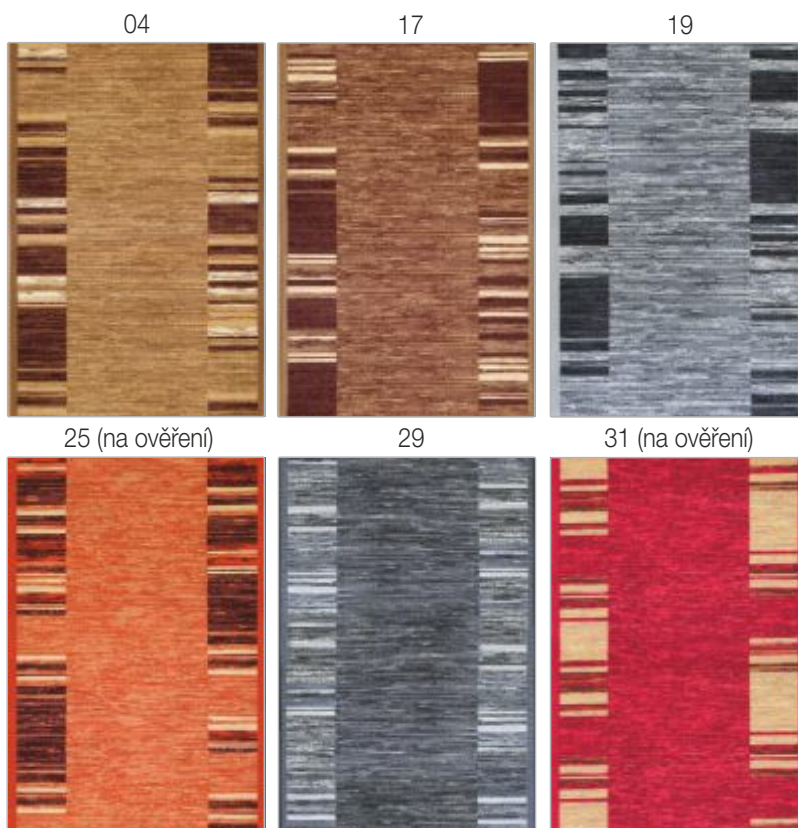

exclusive

Název	Číslo	Barva	140x200cm	160x230cm	200x290cm
KUSHAN	3001-96	BEIGE			

koberce jsou na objednávku, dostupnost je potřeba si ověřit

ADAGIO

100% PA tisk; š.80/90/110 cm; podklad JP

© 2019 ADAGIO - SPOLTEX spol. s r.o., všechna práva vyhrazena.