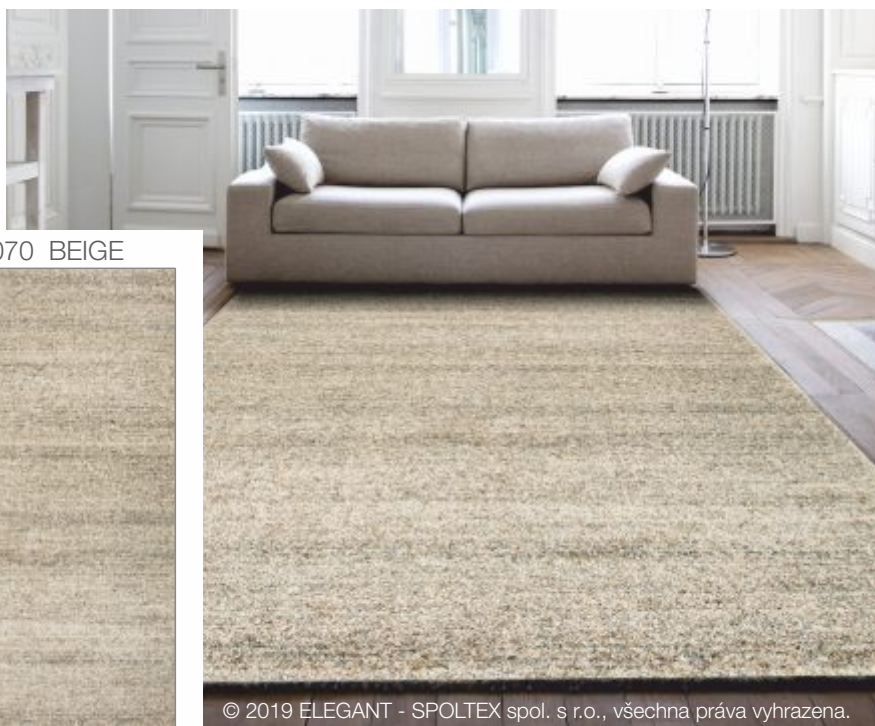

28314-070 BEIGE

20474-070 BEIGE

© 2019 ELEGANT - SPOLTEX spol. s r.o., všechna práva vyhrazena.

Název	Číslo	Barva	80x150cm	120x170cm	160x230cm	200x290cm
ENIGMA	9358-01	BROWN	🇸🇰	🇸🇰	🇸🇰	🇸🇰
	9358-03	GREY	🇸🇰	🇸🇰	🇸🇰	🇸🇰
	9358-4	ORANGE	🇸🇰	🇸🇰	🇸🇰	🇸🇰
ELEGANT	28314-070	BEIGE	🇸🇰	🇸🇰	🇸🇰	🇸🇰
	20474-070	BEIGE	🇸🇰	🇸🇰	🇸🇰	🇸🇰