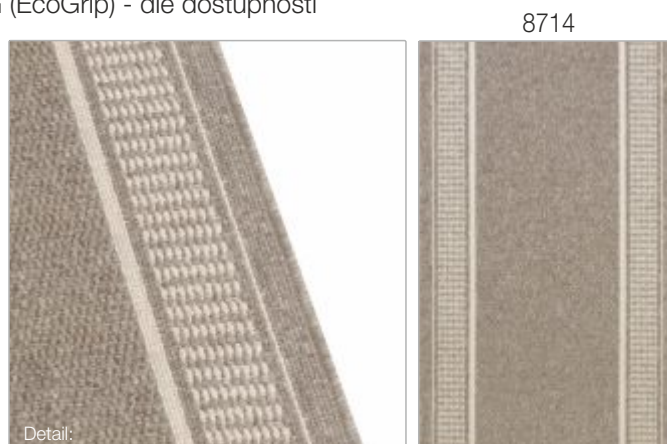

ADAGIO

100% PA tisk; š.80/90/110 cm; podklad JP

MARBLE

100% PES velur; š. 67/80/100 cm; podklad DOT backing (anti-slip)

PROMENADE

100% PP; š.67/80/100/120 cm; podklad JP (gel-foam) / EG (EcoGrip) - dle dostupnosti