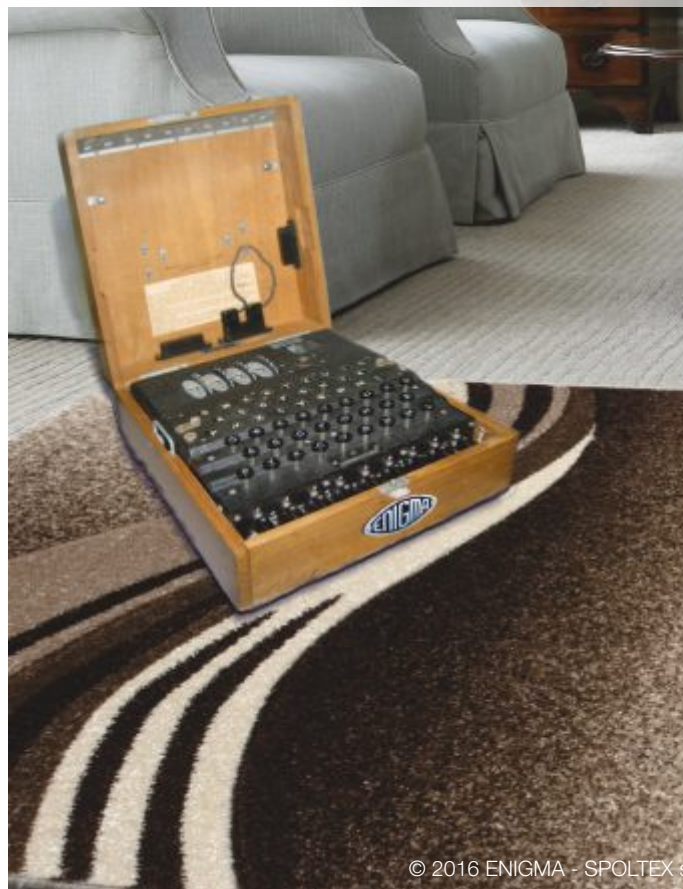

ENIGMA

100% PP heatset frise
Carving