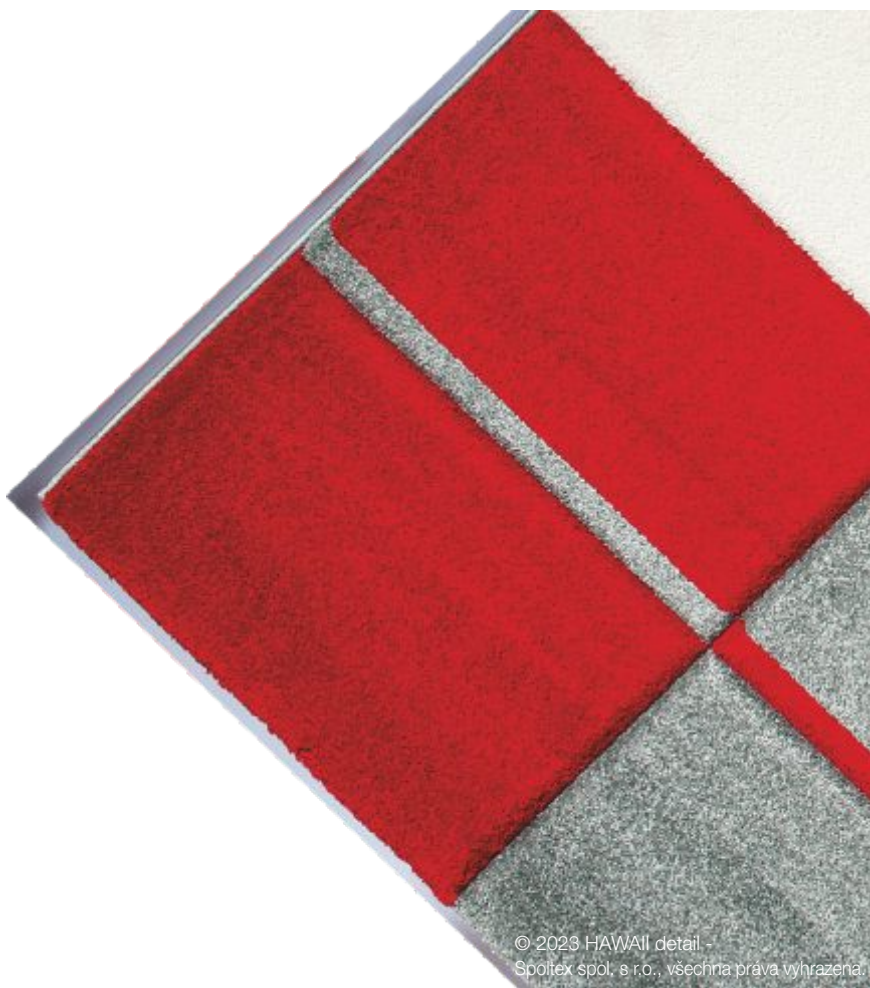

HAWAII

100% PP heatset frise
Carving

1310-02 RED

© 2023 HAWAII - SPOLTEX spol. s r.o., všechna práva vyhrazena.