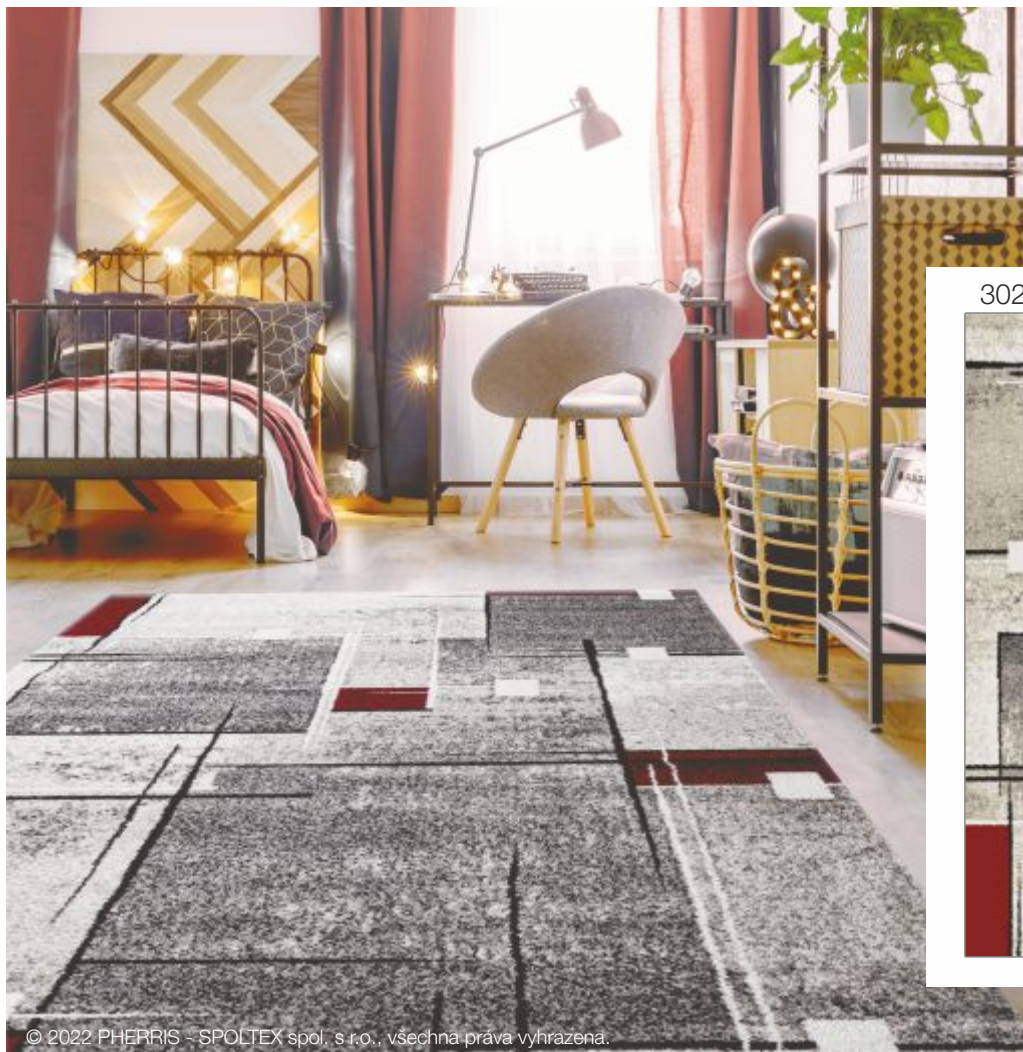

Název	Číslo	Barva	80x150cm	120x170cm	160x230cm	200x290cm
OPAL DeLUXE	750	GREY	🇸	🇸	🇸	🇸
OTTAWA	54117-70	BEIGE	🇸	🇸	🇸	🇸

PALERA

50% PP + 50% PES

675-2 BLUE/YELLOW

675 BLUE/GREY

670 BEIGE

660 GREIGE

Název	Číslo	Barva	80x150cm	120x180cm	160x230cm	200x290cm
PALERA	660	GREIGE	🇸🇰	🇸🇰	🇸🇰	🇸🇰
	670	BEIGE	🇸🇰	🇸🇰	🇸🇰	🇸🇰
	675	BLUE/GREY	🇸🇰	🇸🇰	🇸🇰	🇸🇰
	675-2	BLUE/YELLOW	🇸🇰	🇸🇰	🇸🇰	🇸🇰