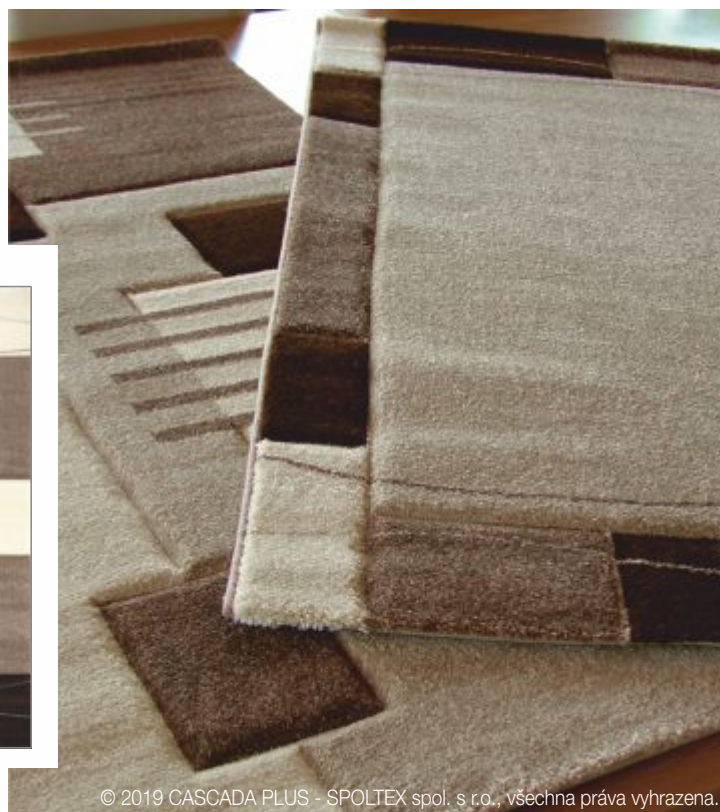

CAMBRIDGE

100% PP heatset

7879 BONE (na ověření)

5668 RED/BEIGE

© 2019 CAMBRIDGE- SPOLTEX spol. s r.o., všechna práva vyhrazena.

CASCADA PLUS

100% PP heatset carving

6081 BEIGE

6294 BEIGE

© 2019 CASCADA PLUS - SPOLTEX spol. s r.o., všechna práva vyhrazena.

Název	Číslo	Barva	80x150cm	120x170cm	160x230cm	200x290cm	240x340cm
CAMBRIDGE	7879	BONE	Ⓢ		Ⓢ	Ⓢ	Ⓢ
	5668	RED/BEIGE	Ⓢ	Ⓢ	Ⓢ	Ⓢ	Ⓢ
CASCADA PLUS	6081	BEIGE	Ⓢ	Ⓢ	Ⓢ	Ⓢ	Ⓢ
	6294	BEIGE	Ⓢ	Ⓢ	Ⓢ	Ⓢ	Ⓢ